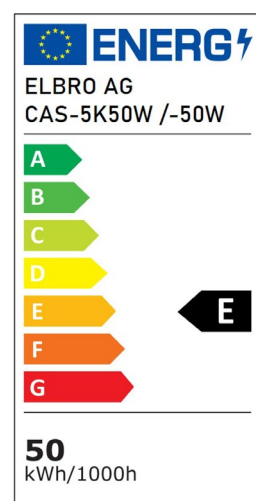

LED Scheinwerfer IP65, 5000 K, 50 W, 5000 lm, Abmessung 199 x 301 x 45 mm

LED-Scheinwerfer (Fluter) mit schlankem und modernem Gehäuse und hoher Lichtausbeuchte. High-End Design gepaart mit höchster Qualität und langer Lebensdauer.

- Abstrahlwinkel: 110°
- Anlaufzeit: < 1 s – 60 %
- Breite: 199 mm
- CRI: >80
- Farbtemperatur: 5000 K
- Gewichteter Verbrauch: 50 kWh/1000 h
- Länge: 301 mm
- Lebensdauer: 50000 h
- Leistung: 50 W
- Lumen: 5000 lm
- Schaltzyklen: > 50000
- Schlagfestigkeit: IK06
- Schutzart: IP65
- Schutzklasse: I
- SDCM: <=6
- Spannung: 220-240 V
- Spannungsart: AC
- Umgebungstemperatur: -20 °C - +45 °C

ELBRO-No	E-No	Beschreibung
CAS-5K50W	924 500 189	LED Scheinwerfer IP65, 5000 K, 50 W, 5000 lm